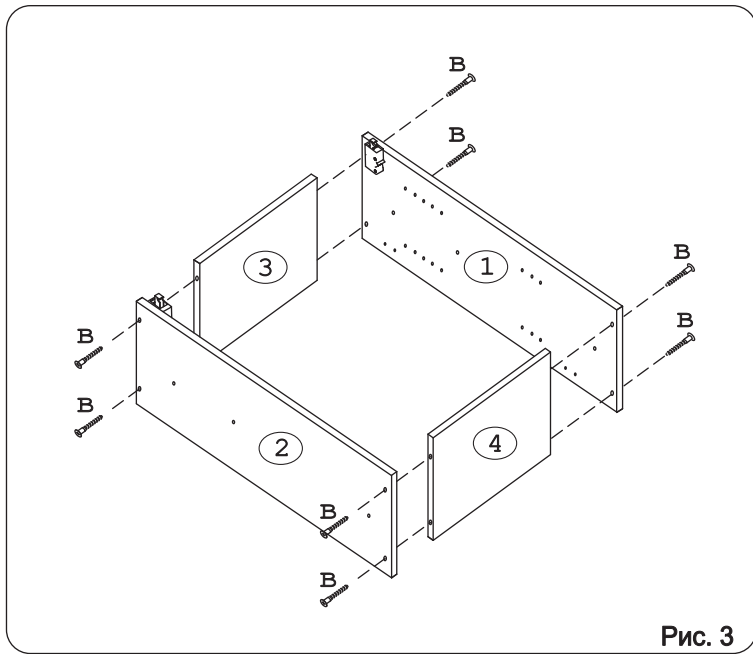

Наименование деталей

1.	Боковина левая	805x294	1 шт.
2.	Боковина правая	805x294	1 шт.
3.	Полка стац. верхняя	368x293	1 шт.
4.	Полка стац. нижняя	368x293	1 шт.
5.	Полка вкладная	366x276	2 шт.
6.	Стенка ДВПО	800x396	1 шт.
7.	Стекло ДР	684x243	1 шт.
8.	Дверь унив. МДФ ДР	800x397	1 шт.
9.	Карниз МДФ	401x85	1 шт.

Рис. 1

Рис. 2

Рис. 3

Рис. 4

Рис. 5

Рис. 6

Рис. 7

Рис. 8