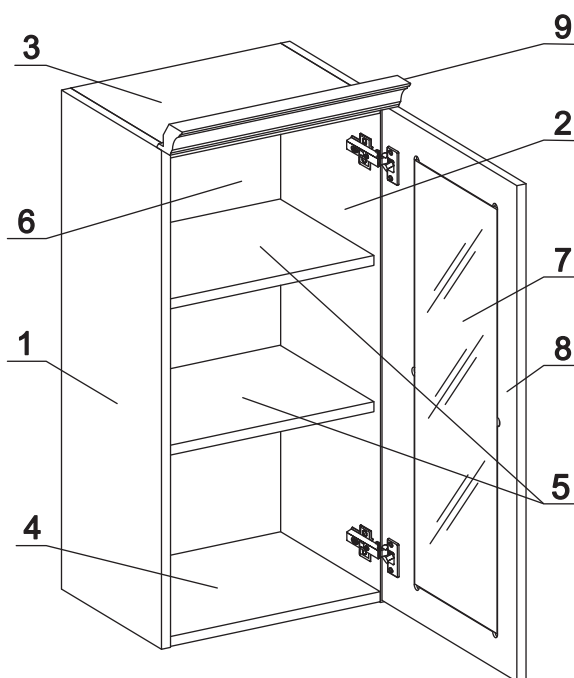

Наименование деталей

1.	Боковина левая	805x294	1 шт.
2.	Боковина правая	805x294	1 шт.
3.	Полка стац. верхняя	368x293	1 шт.
4.	Полка стац. нижняя	368x293	1 шт.
5.	Полка вкладная	366x276	2 шт.
6.	Стенка ДВПО	800x396	1 шт.
7.	Стекло ДР	684x243	1 шт.
8.	Дверь унив. МДФ ДР	800x397	1 шт.
9.	Карниз МДФ	401x85	1 шт.

Рис. 1

Рис. 2

Рис. 3

Рис. 4

Рис. 5

Рис. 6

Рис. 7

Рис. 8