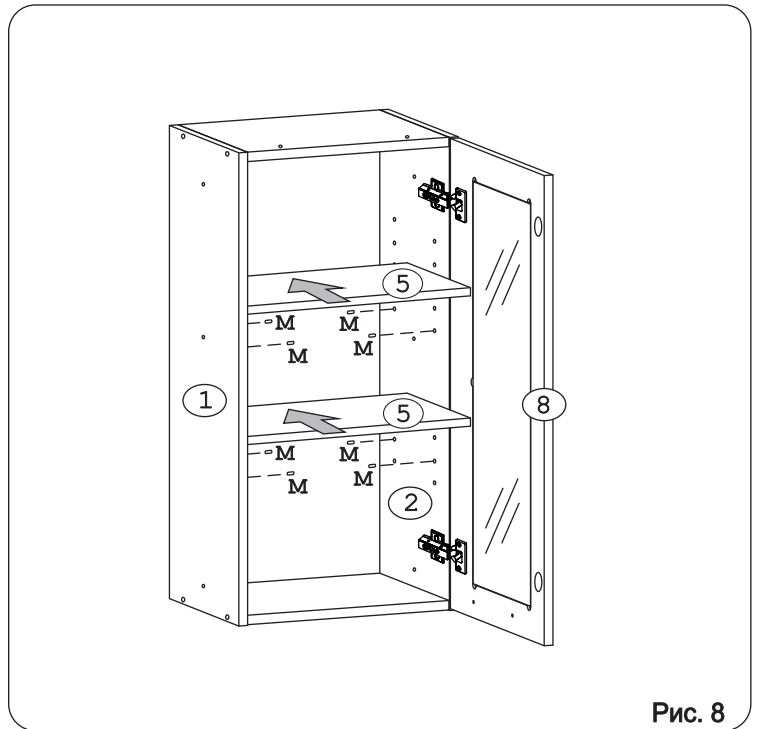

Наименование деталей

1.	Боковина левая	805x294	1 шт.
2.	Боковина правая	805x294	1 шт.
3.	Полка стац. верхняя	368x293	1 шт.
4.	Полка стац. нижняя	368x293	1 шт.
5.	Полка вкладная	366x276	2 шт.
6.	Стенка ДВПО	800x396	1 шт.
7.	Стекло ДР	684x243	1 шт.
8.	Дверь унив. МДФ ДР	800x397	1 шт.
9.	Карниз МДФ	401x85	1 шт.

Рис. 1

Рис. 2

Рис. 3

Рис. 4

Рис. 5

Рис. 6

Рис. 7

Рис. 8