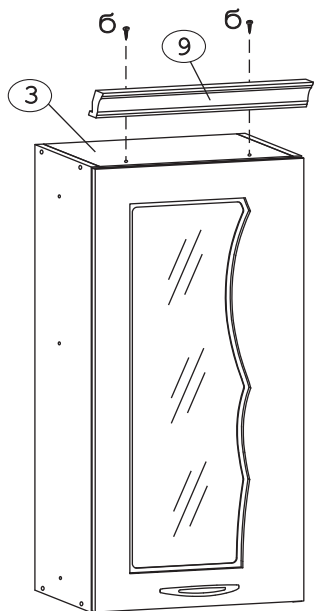

Наименование деталей

1.	Боковина левая	805x294	1 шт.
2.	Боковина правая	805x294	1 шт.
3.	Полка стац. верхняя	368x293	1 шт.
4.	Полка стац. нижняя	368x293	1 шт.
5.	Полка вкладная	366x276	2 шт.
6.	Стенка ДВПО	800x396	1 шт.
7.	Стекло ДР	684x243	1 шт.
8.	Дверь унив. МДФ ДР	800x397	1 шт.
9.	Карниз МДФ	401x85	1 шт.

Рис. 1

Рис. 2

Рис. 3

Рис. 4

Рис. 5

Рис. 6

Рис. 7

Рис. 8