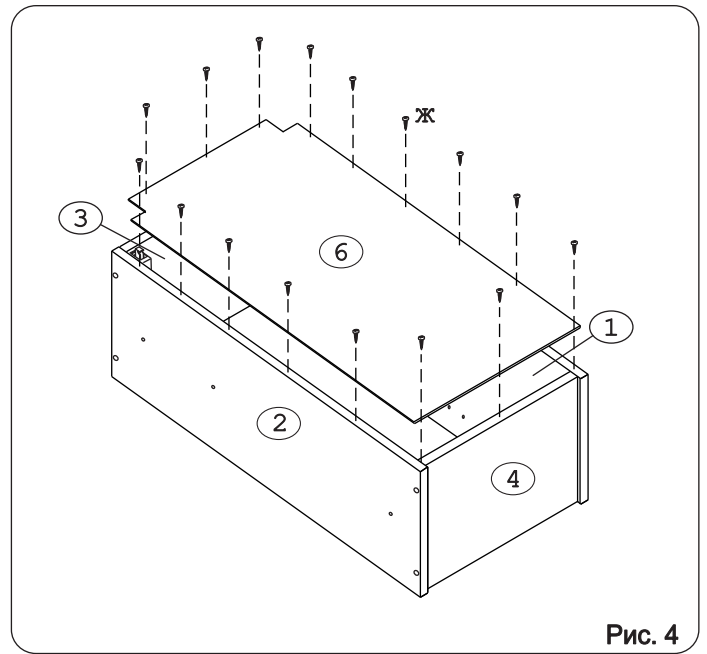

Наименование деталей

1.	Боковина левая	805x294	1 шт.
2.	Боковина правая	805x294	1 шт.
3.	Полка стац. верхняя	368x293	1 шт.
4.	Полка стац. нижняя	368x293	1 шт.
5.	Полка вкладная	366x276	2 шт.
6.	Стенка ДВПО	800x396	1 шт.
7.	Стекло ДР	684x243	1 шт.
8.	Дверь унив. МДФ ДР	800x397	1 шт.
9.	Карниз МДФ	401x85	1 шт.

Рис. 1

Рис. 2

Рис. 3

Рис. 4

Рис. 5

Рис. 6

Рис. 7

Рис. 8