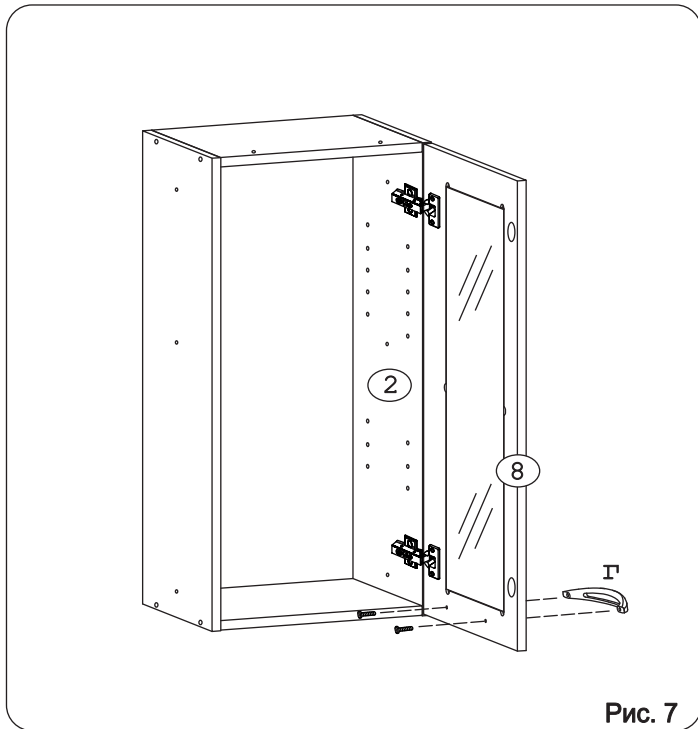

Наименование деталей

1.	Боковина левая	805x294	1 шт.
2.	Боковина правая	805x294	1 шт.
3.	Полка стац. верхняя	368x293	1 шт.
4.	Полка стац. нижняя	368x293	1 шт.
5.	Полка вкладная	366x276	2 шт.
6.	Стенка ДВПО	800x396	1 шт.
7.	Стекло ДР	684x243	1 шт.
8.	Дверь унив. МДФ ДР	800x397	1 шт.
9.	Карниз МДФ	401x85	1 шт.

Рис. 1

Рис. 2

Рис. 3

Рис. 4

Рис. 5

Рис. 6

Рис. 7

Рис. 8