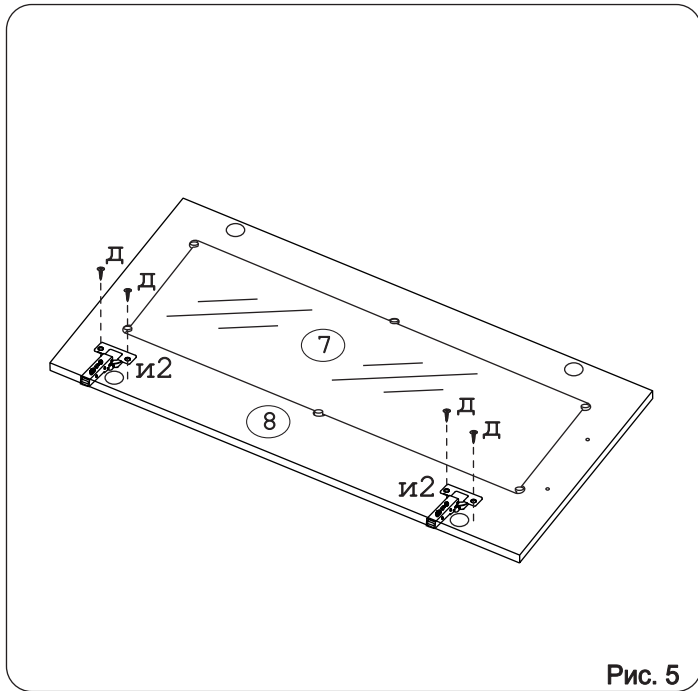

Наименование деталей

1.	Боковина левая	805x294	1 шт.
2.	Боковина правая	805x294	1 шт.
3.	Полка стац. верхняя	368x293	1 шт.
4.	Полка стац. нижняя	368x293	1 шт.
5.	Полка вкладная	366x276	2 шт.
6.	Стенка ДВПО	800x396	1 шт.
7.	Стекло ДР	684x243	1 шт.
8.	Дверь унив. МДФ ДР	800x397	1 шт.
9.	Карниз МДФ	401x85	1 шт.

Рис. 1

Рис. 2

Рис. 3

Рис. 4

Рис. 5

Рис. 6

Рис. 7

Рис. 8