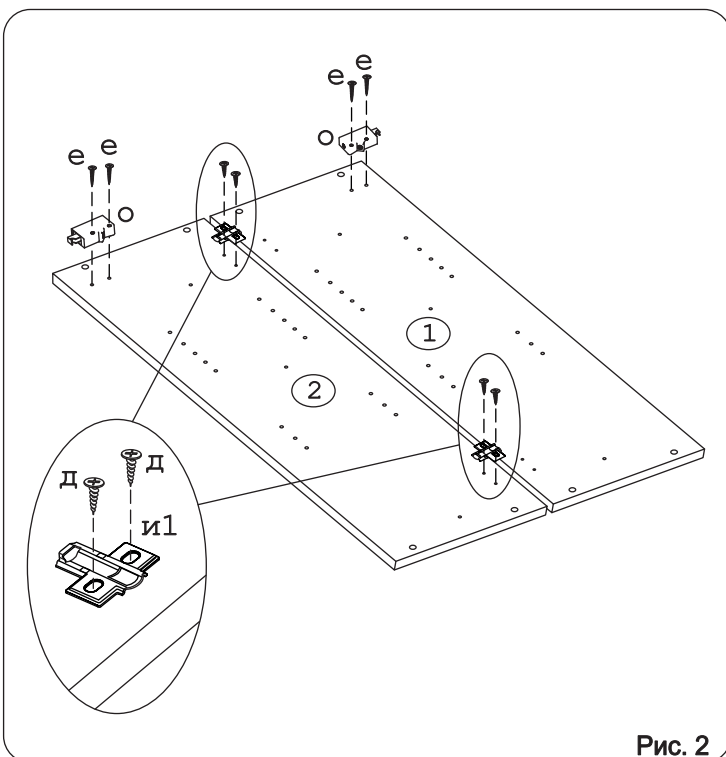

Наименование деталей

1.	Боковина левая	805x294	1 шт.
2.	Боковина правая	805x294	1 шт.
3.	Полка стац. верхняя	368x293	1 шт.
4.	Полка стац. нижняя	368x293	1 шт.
5.	Полка вкладная	366x276	2 шт.
6.	Стенка ДВПО	800x396	1 шт.
7.	Стекло ДР	684x243	1 шт.
8.	Дверь унив. МДФ ДР	800x397	1 шт.
9.	Карниз МДФ	401x85	1 шт.

Рис. 1

Рис. 2

Рис. 3

Рис. 4

Рис. 5

Рис. 6

Рис. 7

Рис. 8