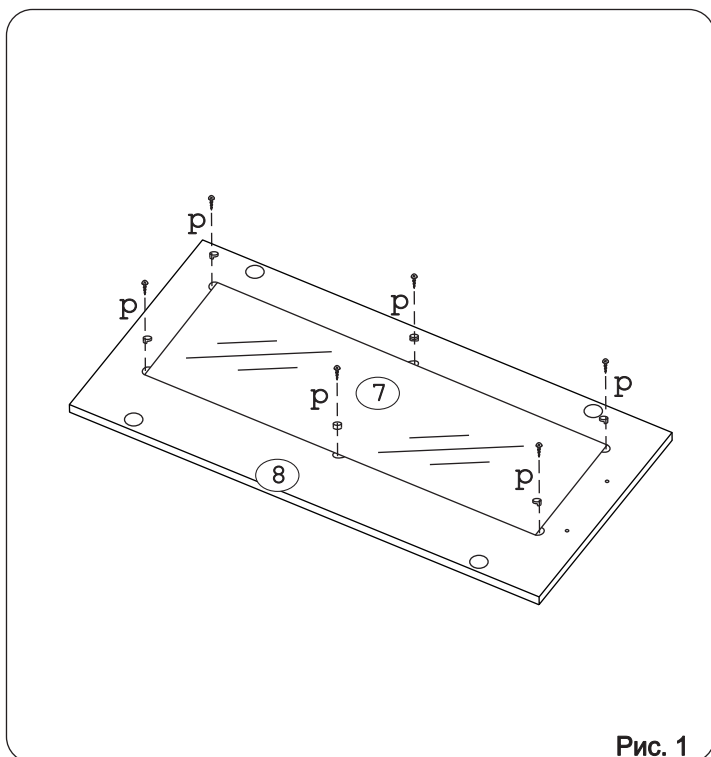

а		б		в		г		д		е		ж	
Крепеж полоса	2 шт.	Шуруп 4x19 п/сфера	2 шт.	Евровинт 50	8 шт.	Ручка Р405	1 шт.	Шуруп 4x16	8 шт.	Шуруп 4x30	4 шт.	Шуруп 3x12 п/сфера	16 шт.
з		и		к		л		м		н		о	
Демпфер	1 шт.	Петля наклад. с доводчиком и с заглушкой	2 шт.	Заглушка к ев. винту	8 шт.	Заглушка 6	6 шт.	П/д "Дупло"	8 шт.	Стяжка 30 мм	3 компл.	Навес регулир.	2 шт.
п		р											
Заглушка 35 бел.	2 шт.	Стекло-держатель	6 шт.										

Наименование деталей

1.	Боковина левая	805x294	1 шт.
2.	Боковина правая	805x294	1 шт.
3.	Полка стац. верхняя	368x293	1 шт.
4.	Полка стац. нижняя	368x293	1 шт.
5.	Полка вкладная	366x276	2 шт.
6.	Стенка ДВПО	800x396	1 шт.
7.	Стекло ДР	684x243	1 шт.
8.	Дверь унив. МДФ ДР	800x397	1 шт.
9.	Карниз МДФ	401x85	1 шт.

Рис. 1

Рис. 2

Рис. 3

Рис. 4

Рис. 5

Рис. 6

Рис. 7

Рис. 8